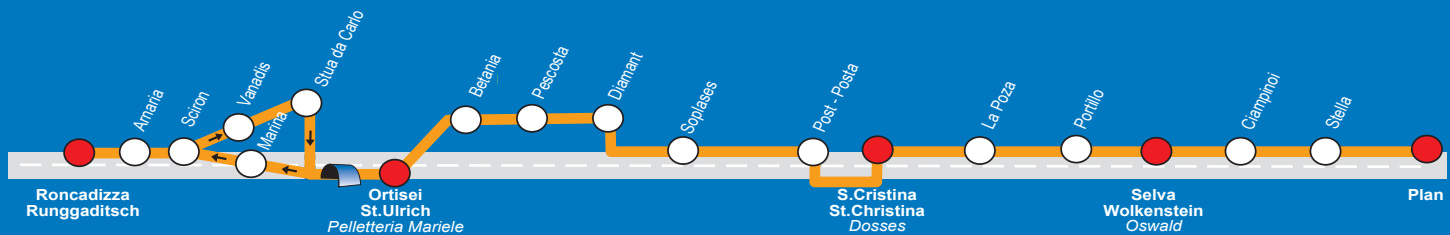

SELVA - S. CRISTINA - ORTISEI - RONCADIZZA
WOLKENSTEIN - ST. CHRISTINA - ST. ULRICH - RUNGGADITSCH

PLAN	20.30	21.30	23.00	24.00	01.00	02.00	PLAN
Selva Stella - Ciampinoi							Wolkenstein Stern - Ciampinoi
SELVA Oswald	20.35	21.35	23.05	00.05	01.05	02.05	WOLKENSTEIN Oswald
Portillo - La Poza							Portillo - La Poza
S. CRISTINA Dosses	20.40	21.40	23.10	00.10	01.10	02.10	ST. CHRISTINA Dosses
S. Cristina Posta / Comune							St. Christina Post / Gemeinde
SOPLASES	20.48	21.48	23.18	00.18	01.18	02.18	SOPLASES
Diamant - Pescosta - Betania							Diamant - Pescosta - Betania
ORTISEI Pelletteria Mariele	20.53	21.53	23.23	00.23	01.23	02.23	ST. ULRICH Lederwaren Mariele
Marina's Kinderstube							Marina's Kinderstube
RONCADIZZA	20.58	21.58	23.28	00.28	01.28	02.28	RUNGGADITSCH

15.10.2012 MARCIÀ DE SEGRA SACUN - BLÄTTERMARKT 20.00 - 02.30
31.12.2012 ULTIMO DELL'ANNO · SILVESTERNACHT 20.00 - 03.30

Val Gardena
Dolomites